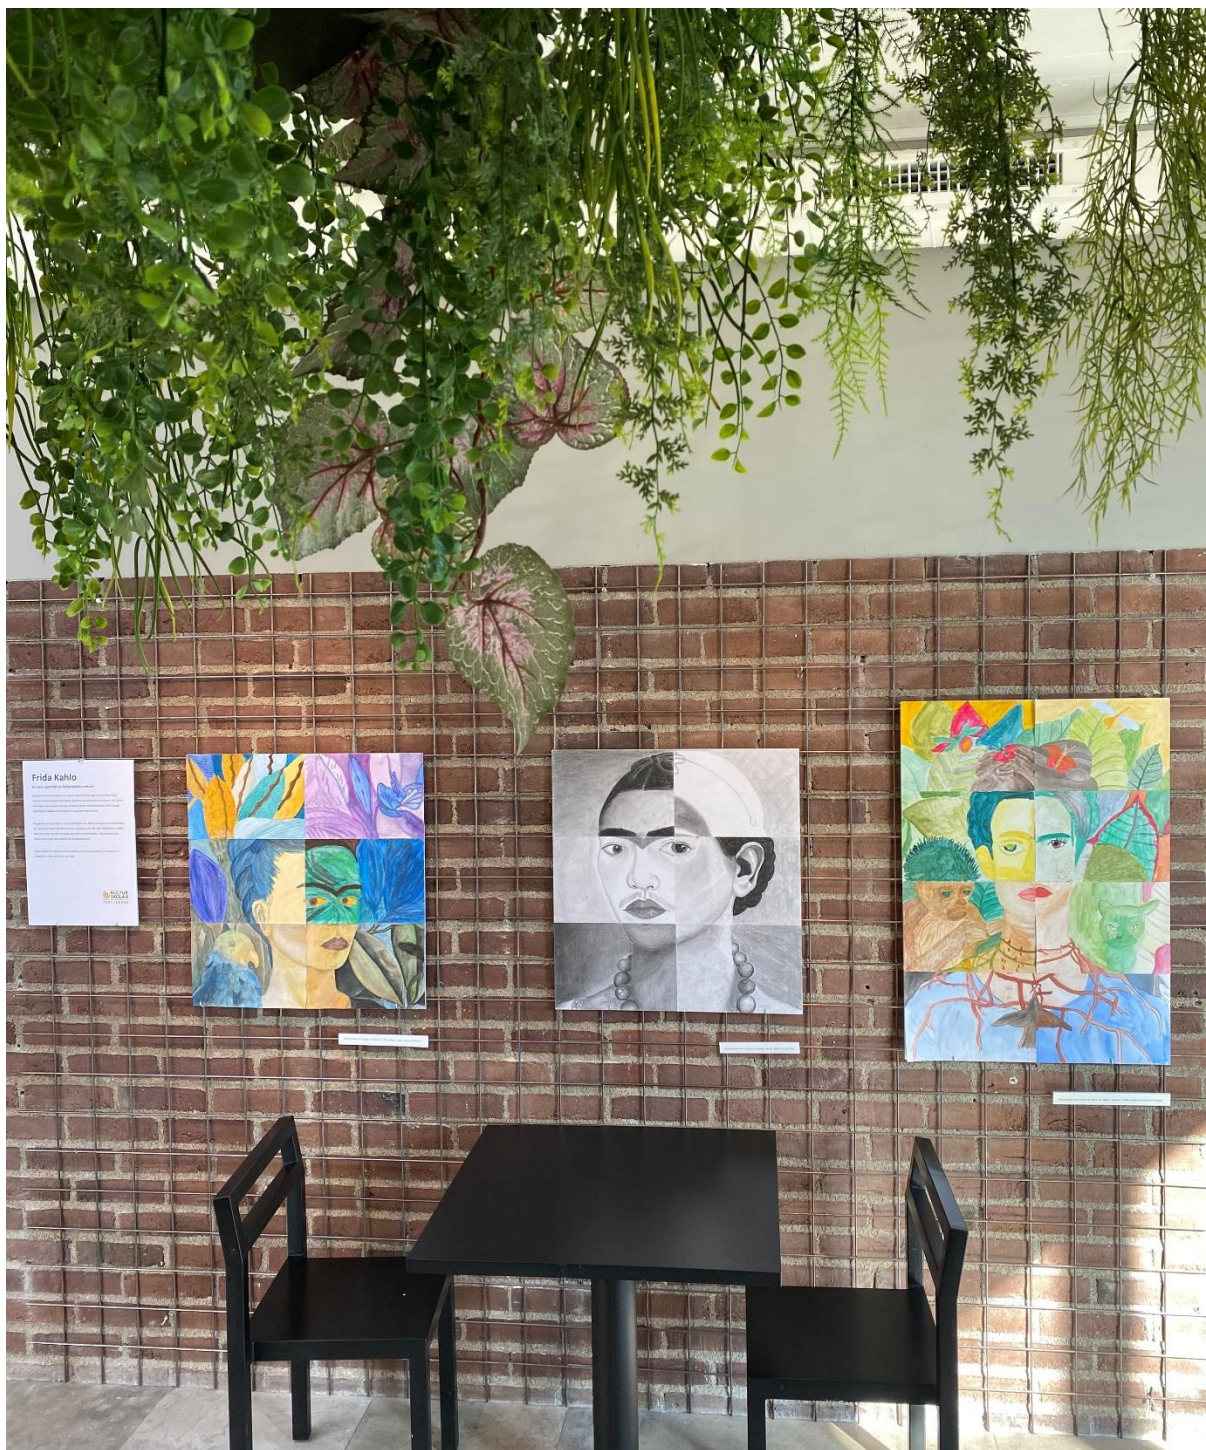

# Freida Kalleo

En utställning av elever från  
Trelleborgs kulturskola.  
Trelleborgs museum, mars 2024.

## *En serie porträtt av kulturskolans elever*

Bildelever från kulturskolan har jobbat med rutförstoringar och porträtt av den mexikanska konstnären Frida Kahlo. Eleverna har valt bland ett antal av Frida Kahlos målningar med självporträtt som de sedan jobbat med självständigt eller i grupp. Eleverna har arbetat med blyerts och vissa även med akvarell.

Grupperna som gjort de tre stora målningarna har tillsammans gjort en del av bilden var som sedan satts ihop till en helhet. Grupperna har fått välja färgscheman utifrån olika konstverk och de har jobbat med verk av Elsa Beskow, Cindy Sherman och Vincent Van Gogh som referens till sina färgscheman.

Utöver detta har även en av kulturskolans serieteckningslever porträtterat en händelse ur Frida Kahlos liv.

Serie skapad av Freja.

Gemensamt verk där olika elever gjort en del var som sedan satts ihop till en helhet. Eleverna har jobbat med olika färgscheman att förhålla sig till.