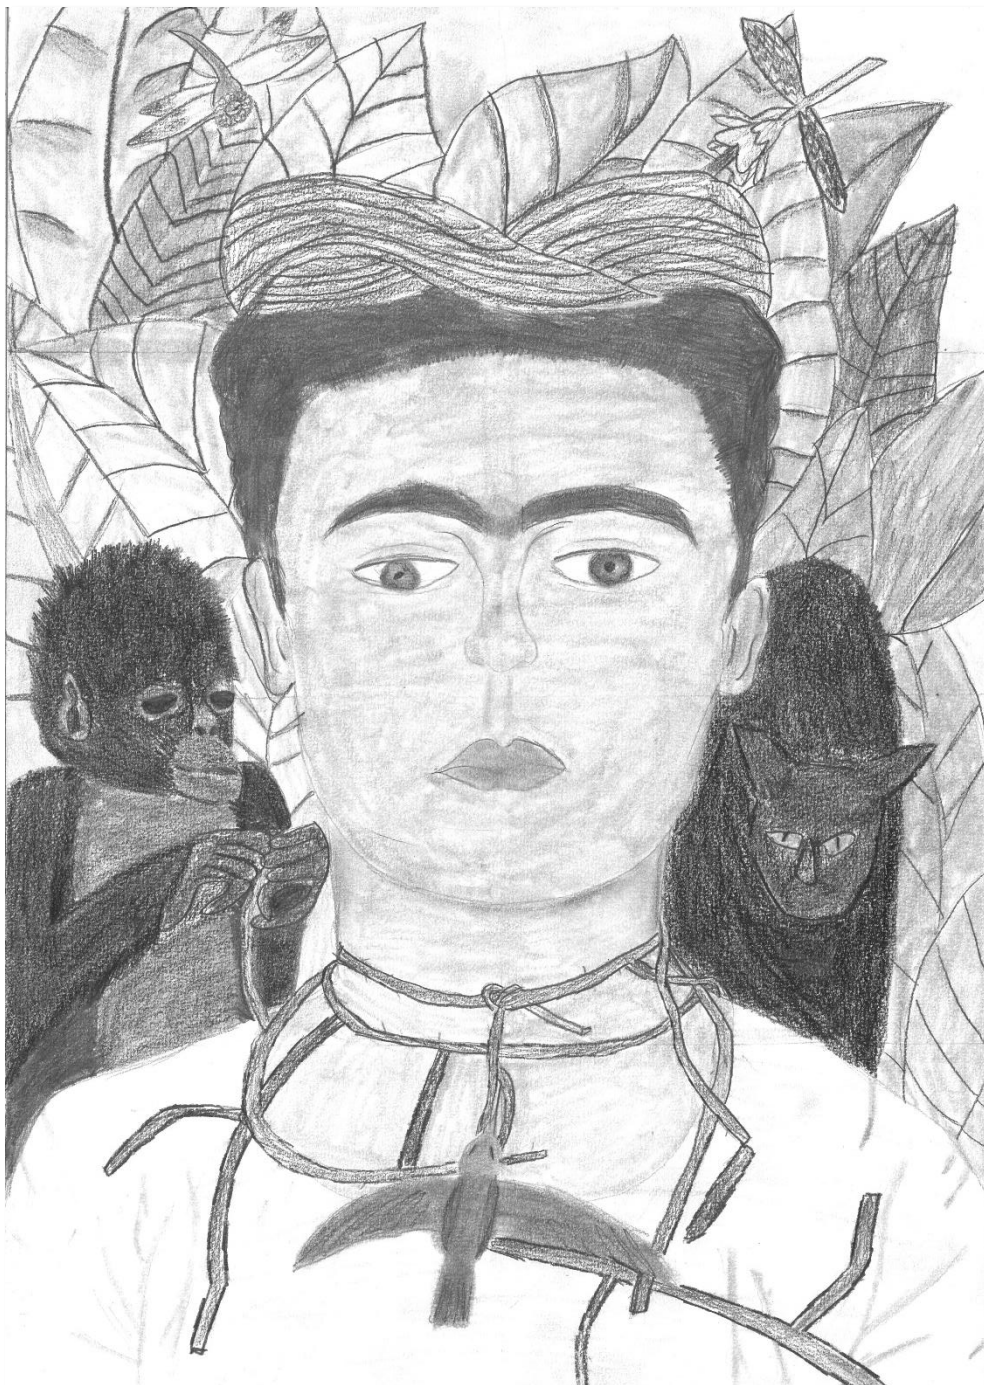

Blyertsteckning skapad av Olivia. Inskannat original.