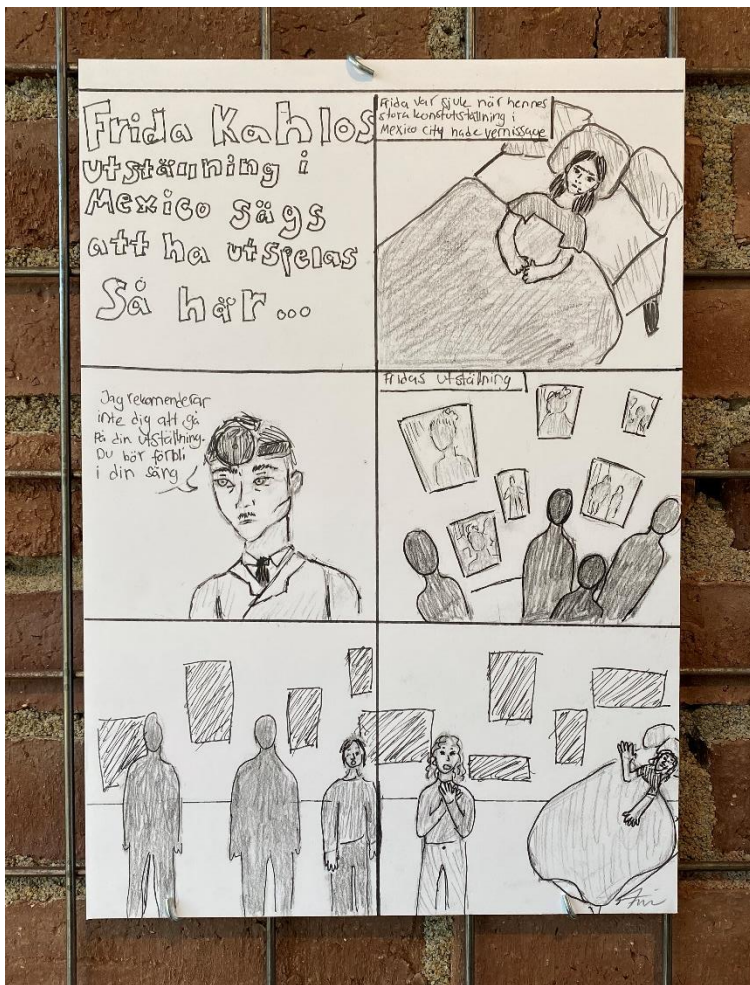

# Freida Kalleo

En utställning av elever från  
Trelleborgs kulturskola.  
Trelleborgs museum, mars 2024.

# Frida Kahlo

## *En serie porträtt av kulturskolans elever*

Bildelever från kulturskolan har jobbat med rutförstoringar och porträtt av den mexikanska konstnären Frida Kahlo. Eleverna har valt bland ett antal av Frida Kahlos målningar med självporträtt som de sedan jobbat med självständigt eller i grupp. Eleverna har arbetat med blyerts och vissa även med akvarell.

Utöver detta har även en av kulturskolans serieteckningslever porträtterat en händelse ur Frida Kahlos liv.

Serie skapad av Freja.

Gemensamt verk där olika elever gjort en del var som sedan satts ihop till en helhet. Eleverna har jobbat med olika färgscheman att förhålla sig till.